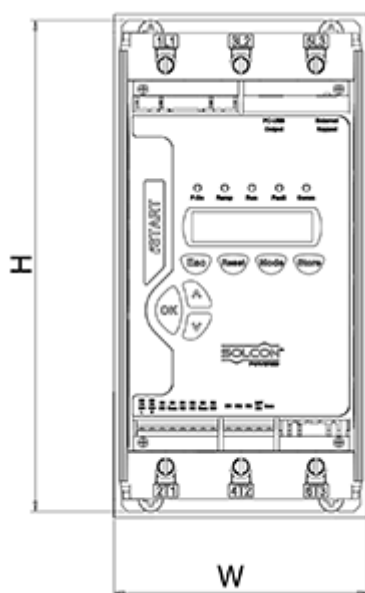

Varenummer: 761690350030
Beskrivelse: Softstarter iStart model D
3x400V 350A

Mål

D	= 275
Digital styrespænding (terminal 1-5)	= 24DC
H	= 645
Kg	= 37
Styrespænding (terminal A1, A2)	= 230AC
W	= 365