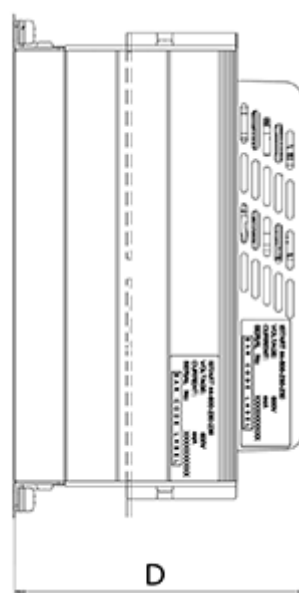

Varenummer: 761690350030
Beskrivelse: Softstarter iStart model D
3x400V 350A

Mål

D	= 275
Digital styrespænding (terminal 1-5)	= 24DC
H	= 645
Kg	= 37
Styrespænding (terminal A1, A2)	= 230AC
W	= 365